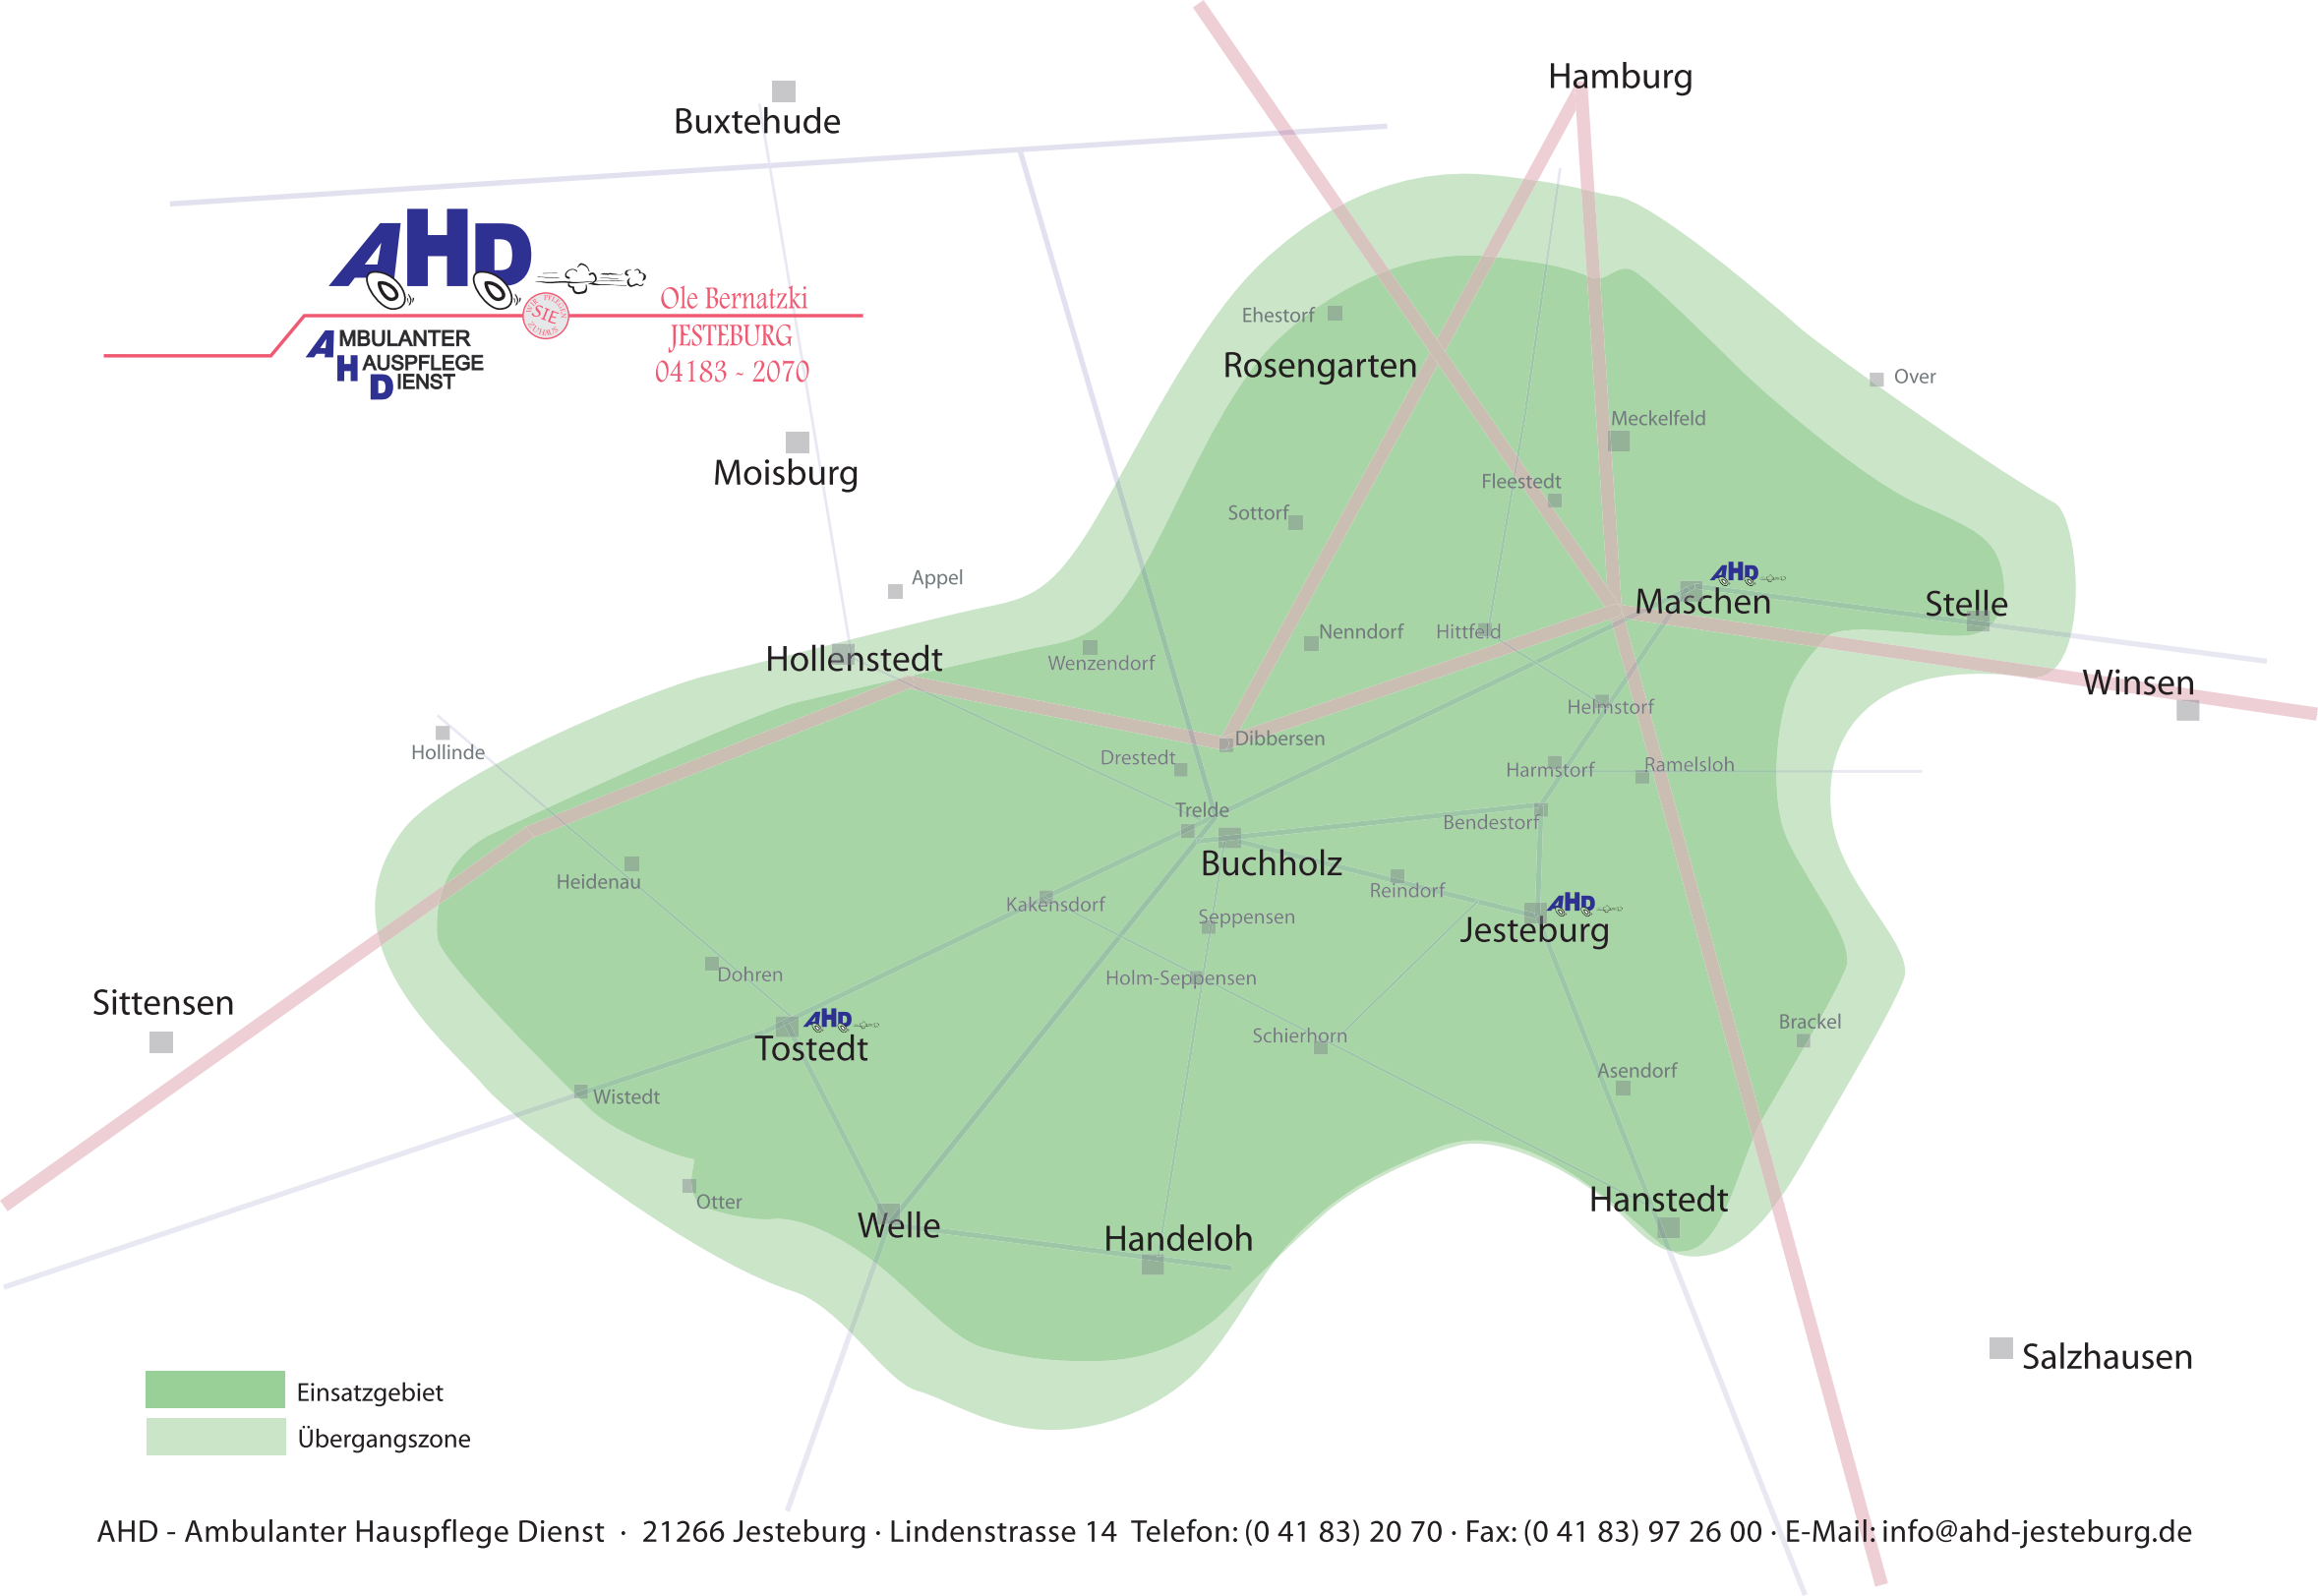

Ole Bernatzki
JESTEBURG
04183 - 2070

- Einsatzgebiet
- Übergangszone