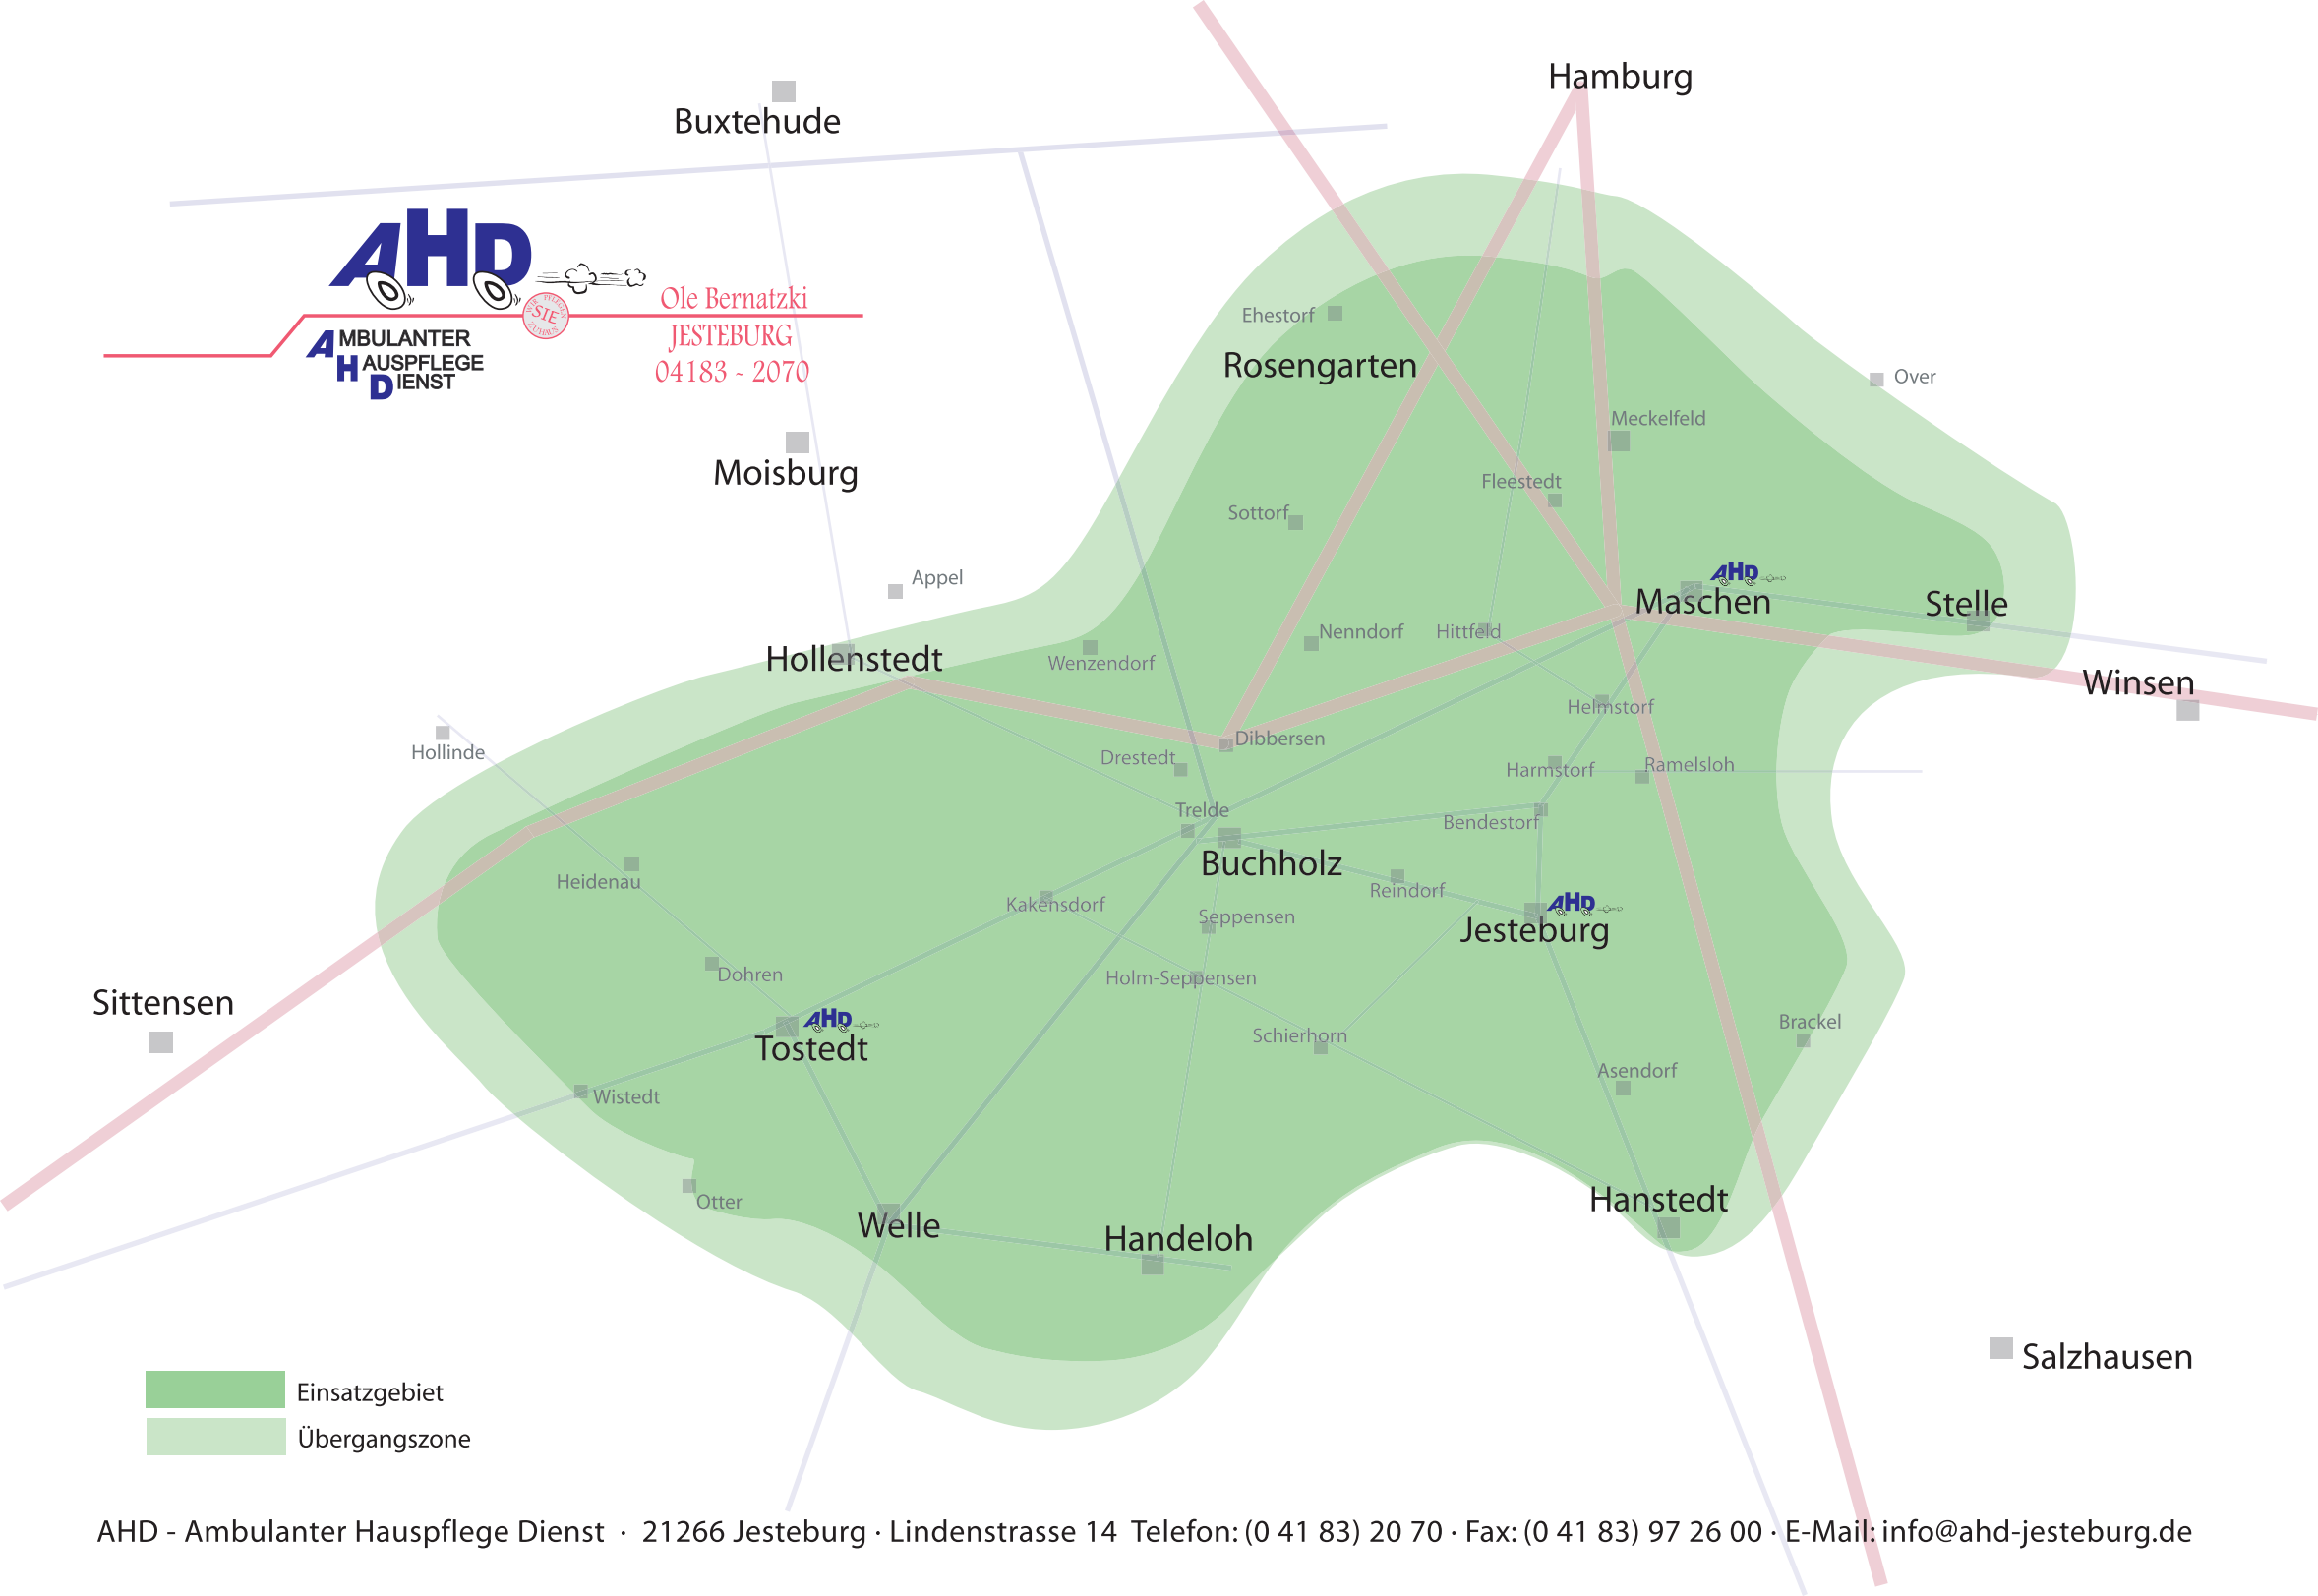

Ole Bernatzki  
JESTEBURG  
04183 - 2070

- Einsatzgebiet
- Übergangszone